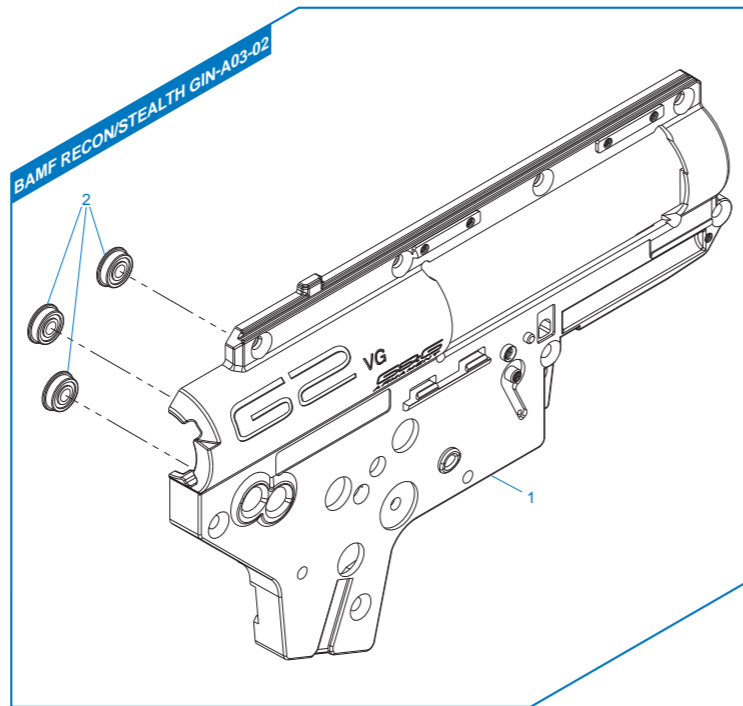

BAMF RECON/STEALTH

BAMF RECON / STEALTH GIN-A04-02 左齒輪箱殼 / Left gearbox shell / La tapa izquierda de caja engranaje / Coque gearbox gauche / 左ギアボックスシェル

BAMF RECON / STEALTH GIN-A03-02 右齒輪箱殼 / Right gearbox shell / La tapa derecha de caja engranaje / Coque gearbox droite / 右ギアボックスシェル

BAMF RECON / STEALTH GIN-A06-01 齒輪箱左側模組及電子板機開關 / Left gearbox & ETU assembly / Lado izquierda de caja y set de ETU /

Ens. gearbox gauche et ETU / 左ギアボックスとETUアセンブリ

- 細部分解圖中的所有零件都
  可向怪怪貿易有限公司訂購。
- The grouped parts may all
  be purchased from the
  G&G Support Department.
- Todas las partes pueden ser
  compradas en el departamento
  de Soporte de G&G.
- Ces pièces détachées sont
  disponibles à l'achat auprès
  du service après-vente G&G.
- グループ・パーツのすべては、
  G&Gサポートから購入できます。
- E-Mail: support@guay2com