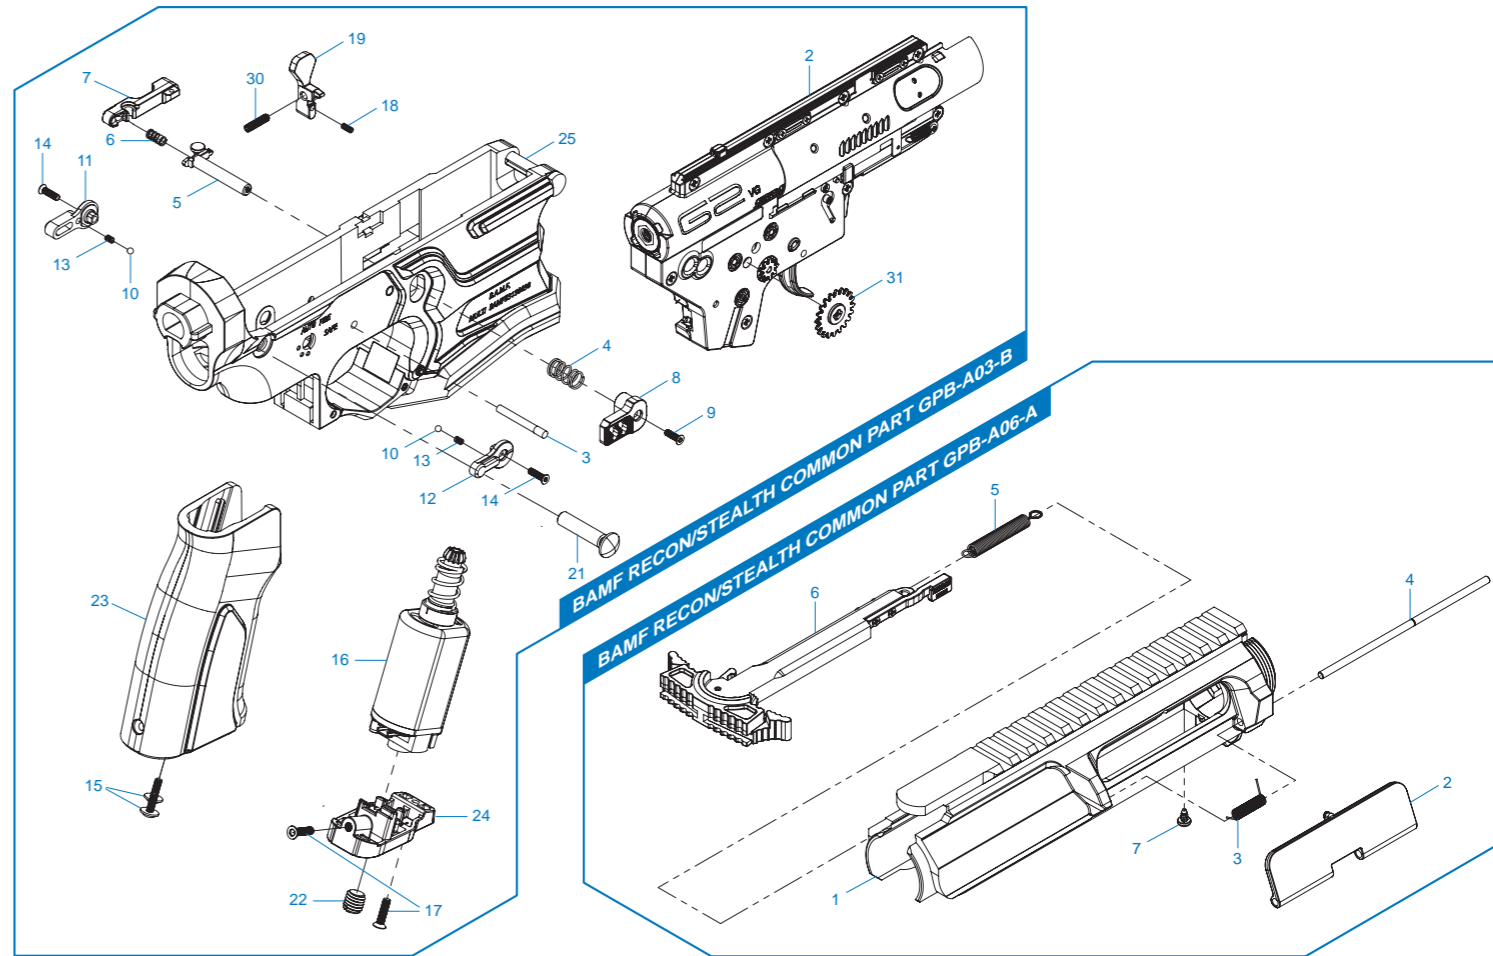

# BAMF RECON/STEALTH COMMON PART

**BAMF RECON / STEALTH COMMON PART GPB-A03-B** 下槍身總成 / Lower Receiver Assembly / Conjunto Recibidor Inferior / Ens. corps inférieur / ロアレシーバーアセンブリ

**BAMF RECON / STEALTH COMMON PART GPB-A05-A** 下槍身模組 / Lower Receiver Set / Recibidor Inferior / Ens. corps inférieur / ロアレシーバーセット

**BAMF RECON / STEALTH COMMON PART GPB-A06-A** 上槍身模組 / Upper Receiver Set / Recibidor superior / Ens. corps supérieur / アッパーレシーバー

- TW** ▶ 細部分解圖中的所有零件都可向怪怪貿易有限公司訂購。
- EN** ▶ The grouped parts may all be purchased from the G&G Support Department.
- ES** ▶ Todas las partes pueden ser compradas en el departamento de Soporte de G&G.
- FR** ▶ Ces pièces détachées sont disponibles à l'achat auprès du service après-vente G&G.
- JP** ▶ グループ・パーツのすべては、G&Gサポートから購入できます。
- ▶ E-Mail: [support@guay2com](mailto:support@guay2com)