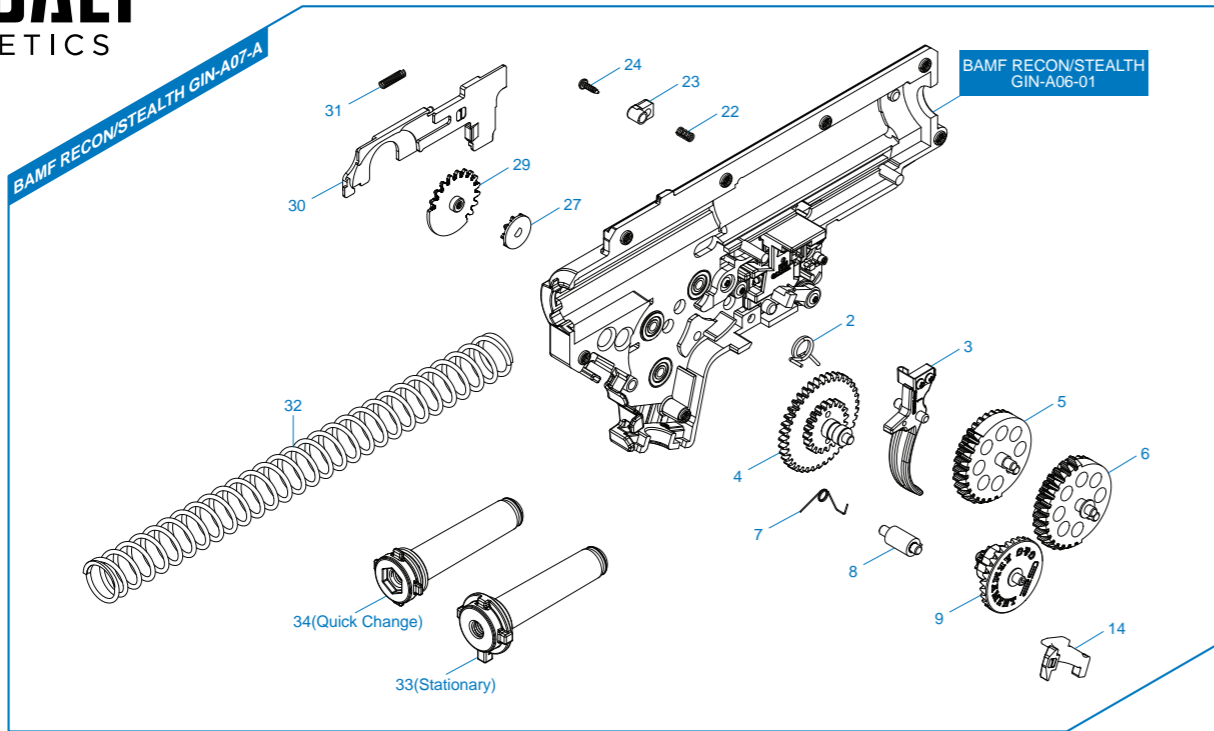

BAMF RECON/STEALTH

BAMF RECON / STEALTH GIN-A07 齒輪箱模組 / Gear box / Caja de engranaje / Gearbox / ギアボックス

- 細部分解圖中的所有零件都可向怪怪貿易有限公司訂購。
- The grouped parts may all be purchased from the G&G Support Department.
- Todas las partes pueden ser compradas en el departamento de Soporte de G&G.
- Ces pièces détachées sont disponibles à l'achat auprès du service après-vente G&G.
- グループ・パーツのすべては、G&Gサポートから購入できます。
- E-Mail: support@guay2com