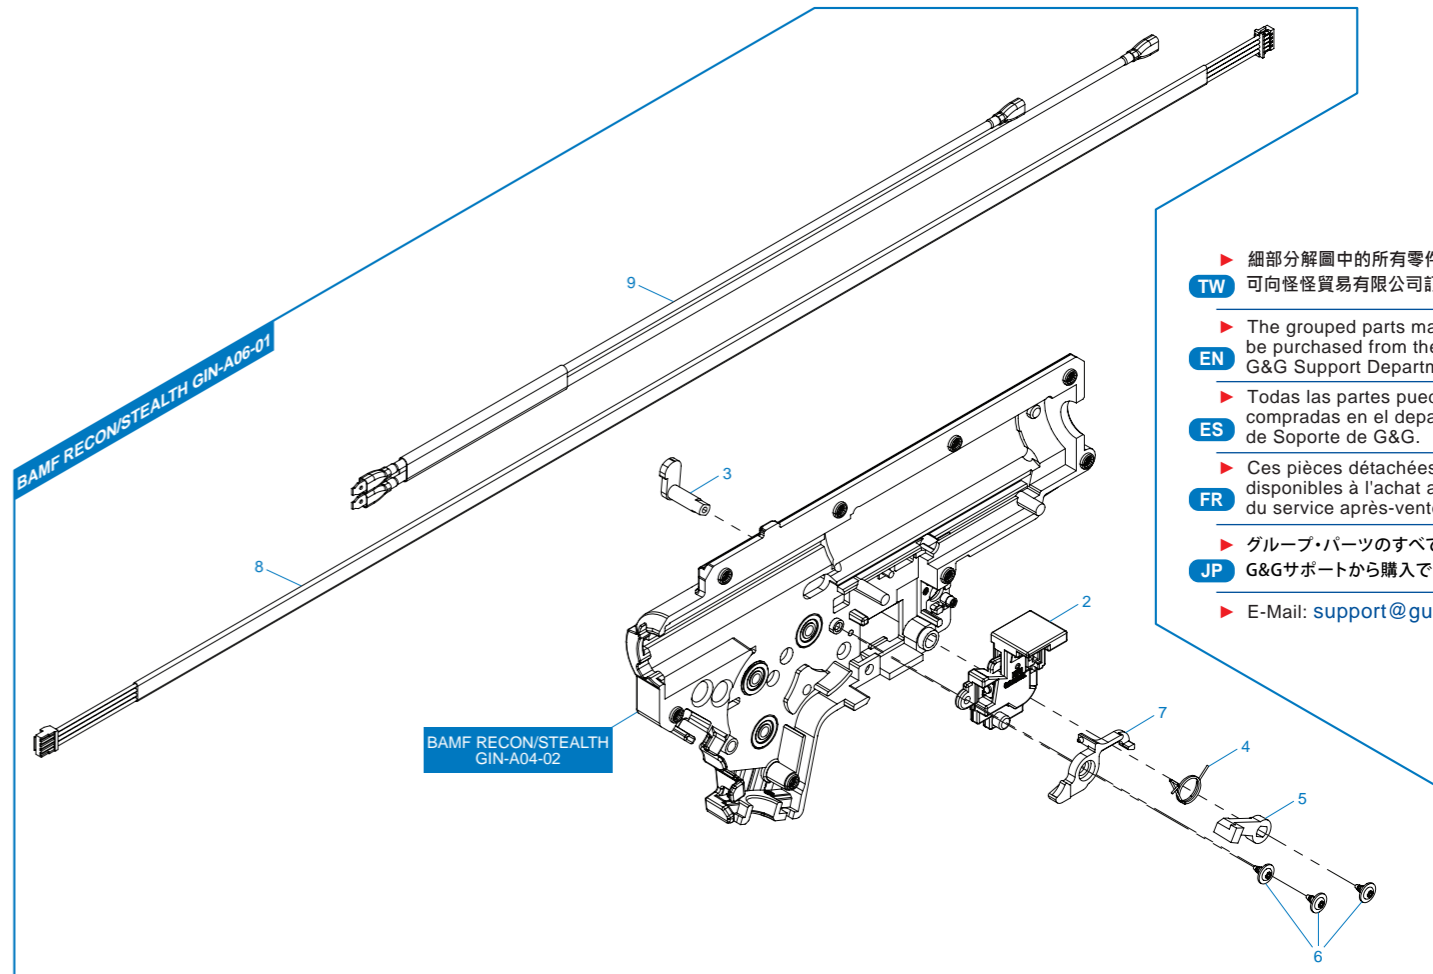

BAMF RECON/STEALTH

BAMF RECON / STEALTH GIN-A04-02 左齒輪箱殼 / Left gearbox shell / La tapa izquierda de caja engranaje / Coque gearbox gauche / 左ギアボックスシェル

BAMF RECON / STEALTH GIN-A03-02 右齒輪箱殼 / Right gearbox shell / La tapa derecha de caja engranaje / Coque gearbox droite / 右ギアボックスシェル

BAMF RECON / STEALTH GIN-A06-01 齒輪箱左側模組及電子板機開關 / Left gearbox & ETU assembly / Lado izquierda de caja y set de ETU /

Ens. gearbox gauche et ETU / 左ギアボックスとETUアセンブリ

- 細部分解圖中的所有零件都
  可向怪怪貿易有限公司訂購。
- The grouped parts may all
  be purchased from the
  G&G Support Department.
- Todas las partes pueden ser
  compradas en el departamento
  de Soporte de G&G.
- Ces pièces détachées sont
  disponibles à l'achat auprès
  du service après-vente G&G.
- グループ・パーツのすべては、
  G&Gサポートから購入できます。
- E-Mail: support@guay2com