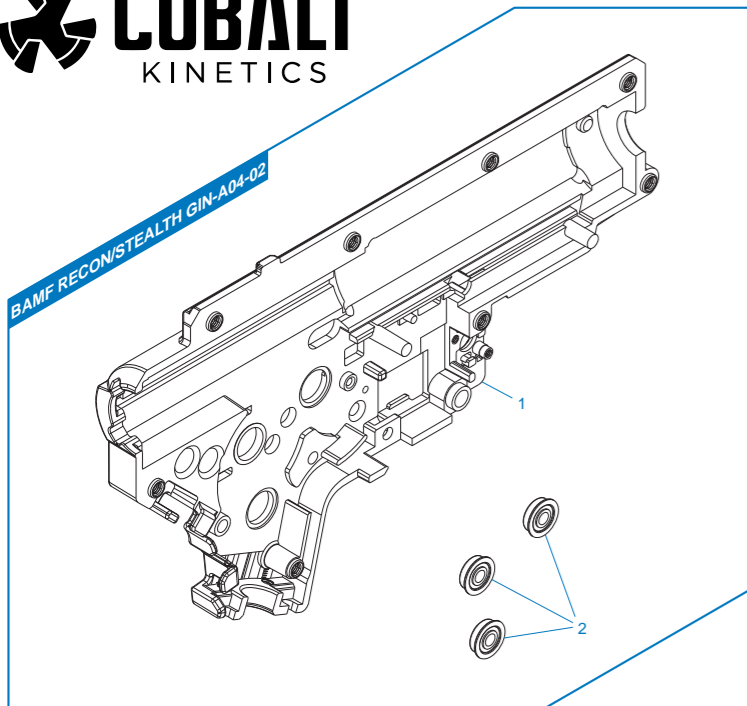

BAMF RECON/STEALTH

BAMF RECON / STEALTH GIN-A04-02 左齒輪箱殼 / Left gearbox shell / La tapa izquierda de caja engranaje / Coque gearbox gauche / 左ギアボックスシェル

BAMF RECON / STEALTH GIN-A03-02 右齒輪箱殼 / Right gearbox shell / La tapa derecha de caja engranaje / Coque gearbox droite / 右ギアボックスシェル

BAMF RECON / STEALTH GIN-A06-01 齒輪箱左側模組及電子板機開關 / Left gearbox & ETU assembly / Lado izquierda de caja y set de ETU /

Ens. gearbox gauche et ETU / 左ギアボックスとETUアセンブリ

- 細部分解圖中的所有零件都
  可向怪怪貿易有限公司訂購。
- The grouped parts may all
  be purchased from the
  G&G Support Department.
- Todas las partes pueden ser
  compradas en el departamento
  de Soporte de G&G.
- Ces pièces détachées sont
  disponibles à l'achat auprès
  du service après-vente G&G.
- グループ・パーツのすべては、
  G&Gサポートから購入できます。
- E-Mail: support@guay2com