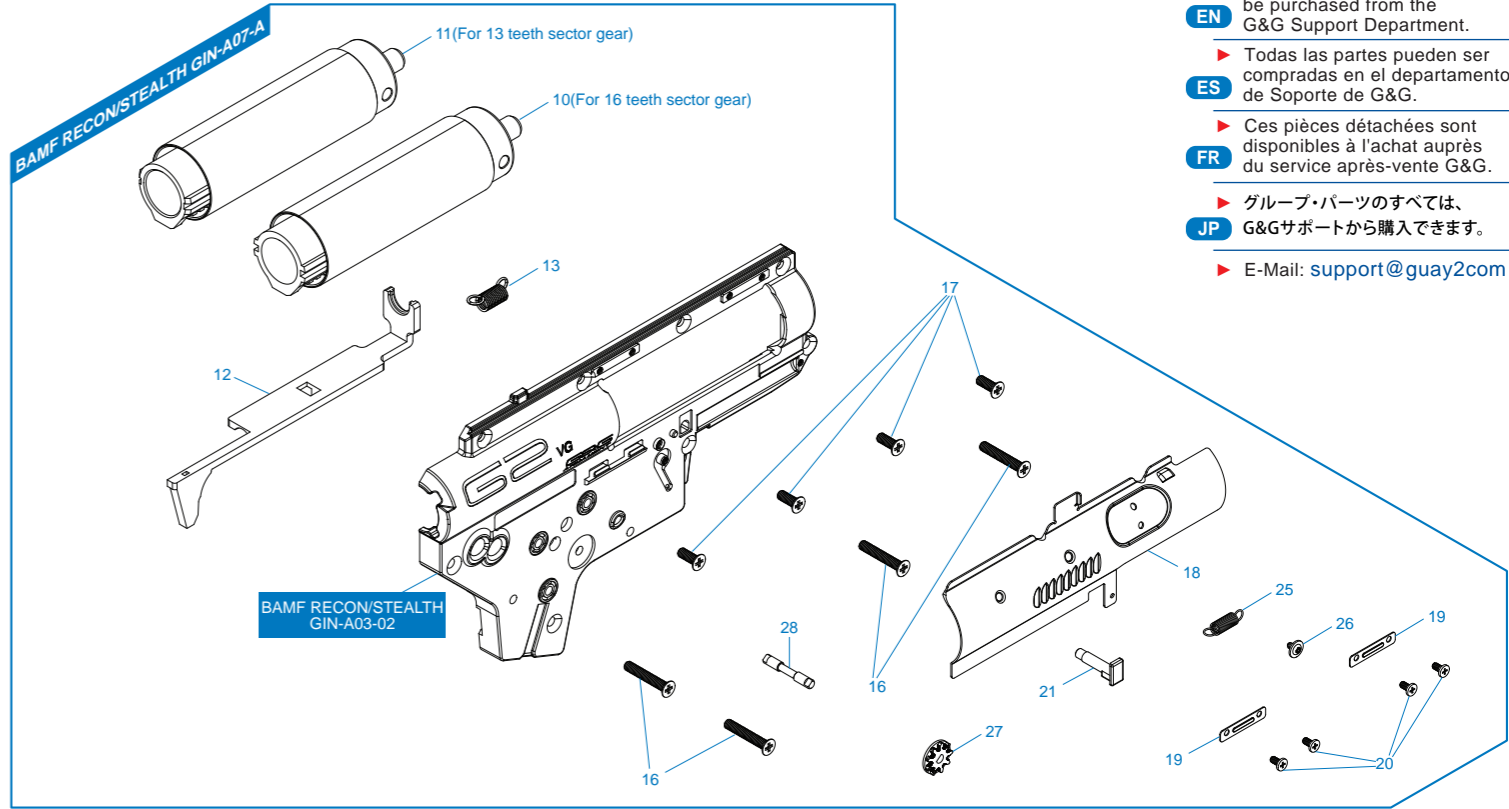

BAMF RECON/STEALTH

BAMF RECON / STEALTH GIN-A07 齒輪箱模組 / Gear box / Caja de engranaje / Gearbox / ギアボックス

- 細部分解圖中的所有零件都可向怪怪貿易有限公司訂購。
- The grouped parts may all be purchased from the G&G Support Department.
- Todas las partes pueden ser compradas en el departamento de Soporte de G&G.
- Ces pièces détachées sont disponibles à l'achat auprès du service après-vente G&G.
- グループ・パーツのすべては、G&Gサポートから購入できます。
- E-Mail: support@guay2com