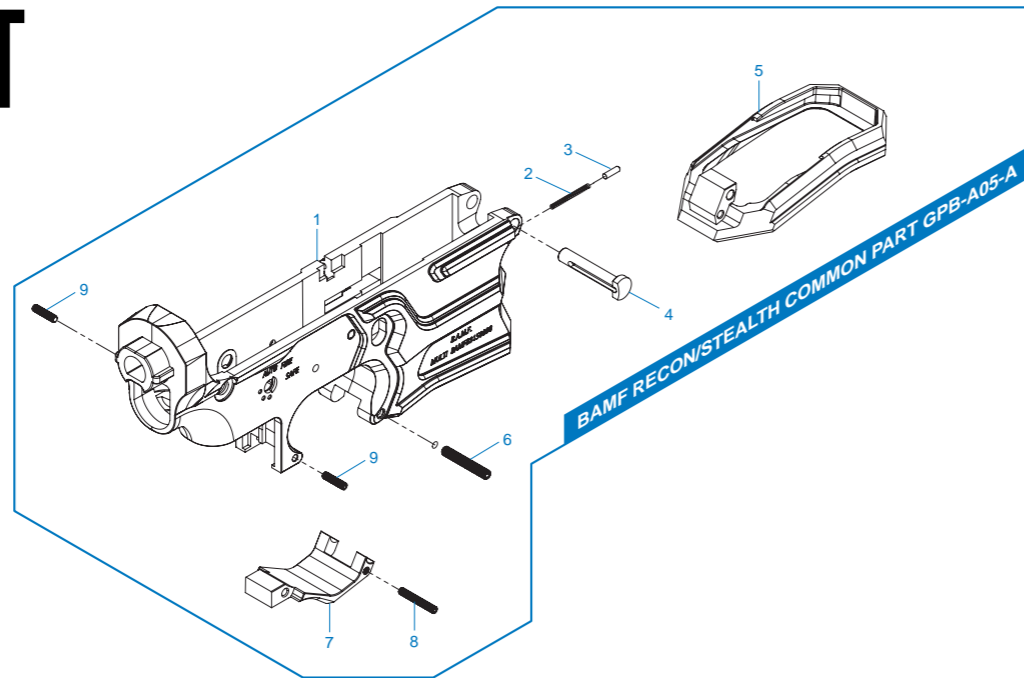

# BAMF RECON/STEALTH COMMON PART

**BAMF RECON / STEALTH COMMON PART GPB-A03-B** 下槍身總成 / Lower Receiver Assembly / Conjunto Recibidor Inferior / Ens. corps inférieur / ロアレシーバーアセンブリ

**BAMF RECON / STEALTH COMMON PART GPB-A05-A** 下槍身模組 / Lower Receiver Set / Recibidor Inferior / Ens. corps inférieur / ロアレシーバーセット

**BAMF RECON / STEALTH COMMON PART GPB-A06-A** 上槍身模組 / Upper Receiver Set / Recibidor superior / Ens. corps supérieur / アッパーレシーバー

- TW** ▶ 細部分解圖中的所有零件都可向怪怪貿易有限公司訂購。
- EN** ▶ The grouped parts may all be purchased from the G&G Support Department.
- ES** ▶ Todas las partes pueden ser compradas en el departamento de Soporte de G&G.
- FR** ▶ Ces pièces détachées sont disponibles à l'achat auprès du service après-vente G&G.
- JP** ▶ グループ・パーツのすべては、G&Gサポートから購入できます。
- ▶ E-Mail: [support@guay2com](mailto:support@guay2com)