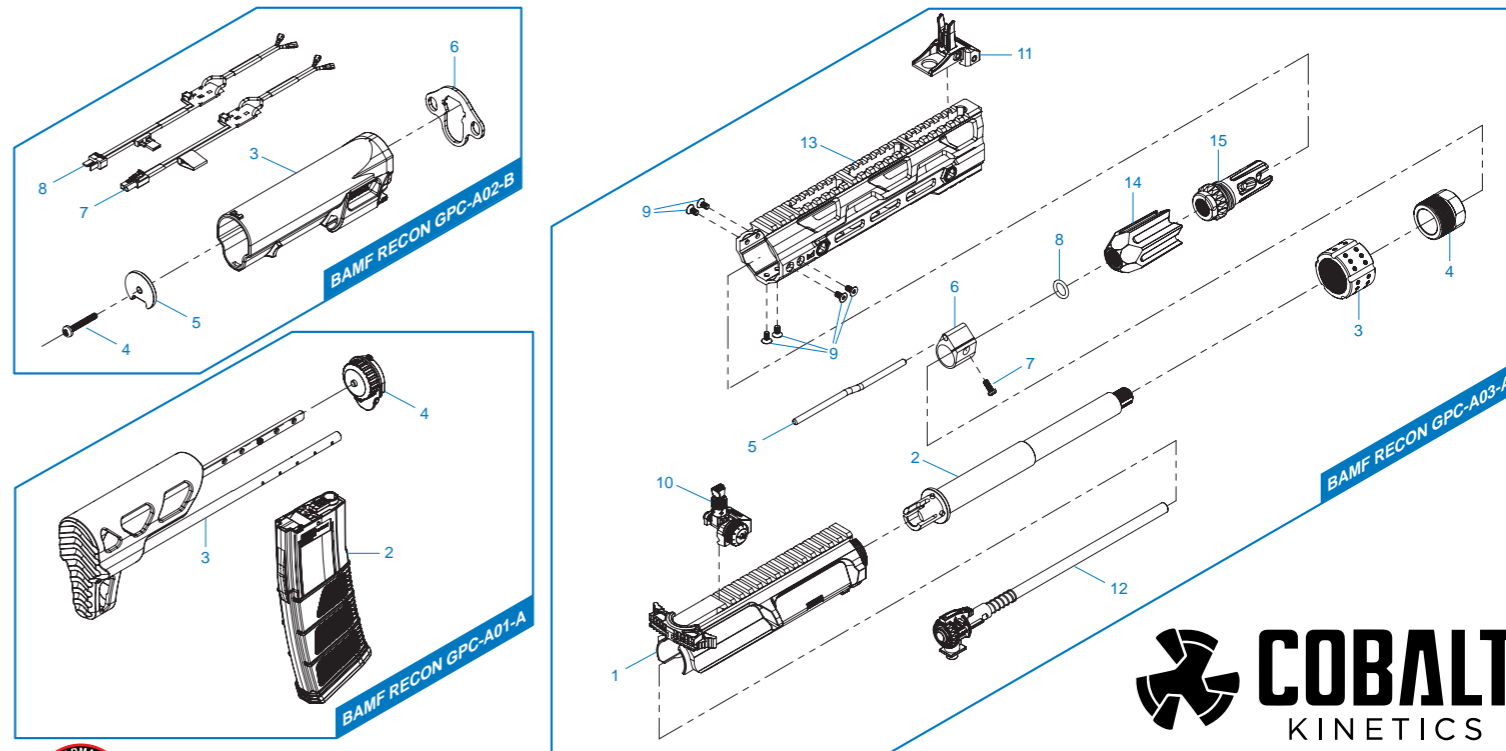

BAMF STEALTH

BAMF STEALTH GPC-A01-A 槍托・彈匣&托桿後蓋 / Stock, magazine & stock tube cover / Culata & Cargador / Crosse, chargeur et couvercle tube de crosse /
ストック、マガジン&ストックチューブカバー

BAMF STEALTH GPC-A02-B 後托桿模組 / Buffer Tube Set / Conjunto Tubo Amortiguador de Culata y Mosfet / Ens. tube de crosse / バッファチューブセット

BAMF STEALTH GPC-A03-A 前段模組 / Front End Set / Conjunto Delantero / Ens. avant / フロントエンド