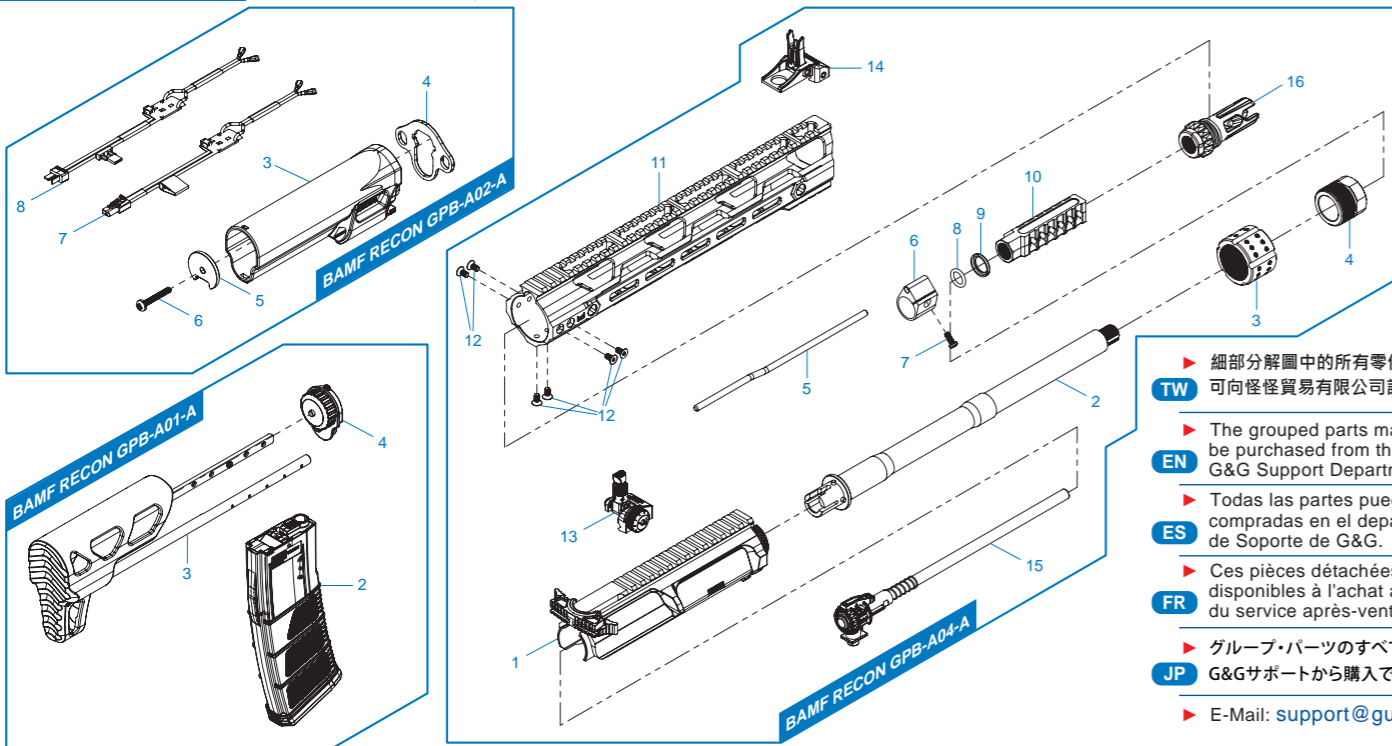

# BAMF RECON/STEALTH COMMON PART

**BAMF RECON / STEALTH COMMON PART GPB-A03-B** 下槍身總成 / Lower Receiver Assembly / Conjunto Recibidor Inferior / Ens. corps inférieur / ロアレシーバーアセンブリ

**BAMF RECON / STEALTH COMMON PART GPB-A05-A** 下槍身模組 / Lower Receiver Set / Recibidor Inferior / Ens. corps inférieur / ロアレシーバーセット

**BAMF RECON / STEALTH COMMON PART GPB-A06-A** 上槍身模組 / Upper Receiver Set / Recibidor superior / Ens. corps supérieur / アッパーレシーバー

- TW** ▶ 細部分解圖中的所有零件都可向怪怪貿易有限公司訂購。
- EN** ▶ The grouped parts may all be purchased from the G&G Support Department.
- ES** ▶ Todas las partes pueden ser compradas en el departamento de Soporte de G&G.
- FR** ▶ Ces pièces détachées sont disponibles à l'achat auprès du service après-vente G&G.
- JP** ▶ グループ・パーツのすべては、G&Gサポートから購入できます。
- ▶ E-Mail: [support@guay2com](mailto:support@guay2com)

# BAMF RECON

**BAMF RECON GPB-A01-A** 槍托・彈匣&托桿後蓋 / Stock, magazine & stock tube cover / Culata & Cargador / Crosse, chargeur et couvercle tube de crosse /  
ストック、マガジン&ストックチューブカバー

**BAMF RECON GPB-A02-A** 後托桿模組 / Buffer Tube Set / Conjunto Tubo Amortiguador de Culata y Mosfet / Ens. tube de crosse / バッファチューブセット

**BAMF RECON GPB-A04-A** 前段模組 / Front End Set / Conjunto Delantero / Ens. avant / フロントエンド

**TW** ▶ 細部分解圖中的所有零件都  
可向怪怪貿易有限公司訂購。

**EN** ▶ The grouped parts may all  
be purchased from the  
G&G Support Department.